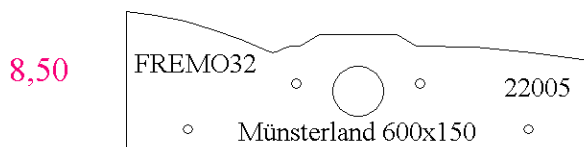

FREMO32 Unverbindliche Preisübersicht per 2014.10.01

12mm Pappelsper Holz

Versand innerdeutsch mit DPD 6,50 Euro - beliebige Stückzahl

alle Preise in € incl 19 % MwSt

8,50

8,50

8,50

Bausatzprofile haben einen Ausschnitt für ein 12mm starkes Trassenbrett.

Andere Ausschnitte Trassenbrett ohne Aufpreis

8,50

Da 13mm Sperrholz nicht mehr erhältlich ist bestehen Trassenbretter aus 12 Sperrholz.

8,50

9,50

Profile 584 oder 590mm können ohne Aufpreis auch in kleineren Größen gefertigt werden.