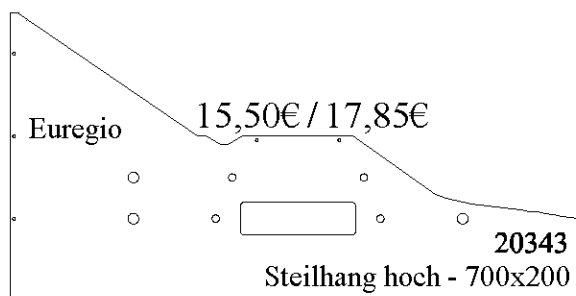

# Euregio Profile

Stückpreise incl MwSt. zzgl Versand - 2012.06

Stückpreise bei Bestellung von  
6 Profilen je Profilsorte / Einzelstücken

7,50 € / 9,00 €

15,50€ / 17,85€

11,30 € / 13,10€

15,50€ / 17,85€

7,50 € / 9,00 €

15,50€ / 17,85€

8,20€ / 10,00€

15,50€ / 17,85€

7,50 € / 9,00 €

15,50€ / 17,85€

Versandpauschale innerdeutsch 6,50 Euro mit DPD

keine Packstation

Harald Brosch Lüneburger Strasse 43 21423 Winsen