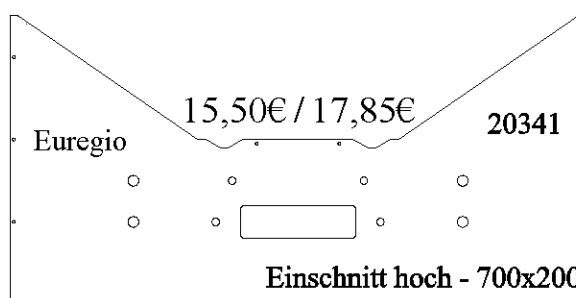

# Euregio Profile

Stückpreise incl MwSt. zzgl Versand - 2012.06

Stückpreise bei Bestellung von  
6 Profilen je Profilsorte / Einzelstücken

7,50 € / 9,00 €

15,50€ / 17,85€

11,30 € / 13,10€

15,50€ / 17,85€

7,50 € / 9,00 €

15,50€ / 17,85€

8,20€ / 10,00€

15,50€ / 17,85€

7,50 € / 9,00 €

15,50€ / 17,85€

Versandpauschale innerdeutsch 6,50 Euro mit DPD

keine Packstation

Harald Brosch Lüneburger Strasse 43 21423 Winsen